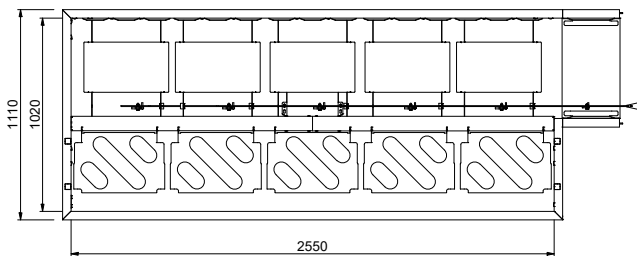

## Constructie

- Alle oppervlakken zijn glad en gepolijst uitgevoerd.
- Gelaste solide flensen voor een sterke verbinding van de units.
- De schuin aflopende bodem van de tafel maakt een snelle waterafvoer mogelijk.
- De roestvrijstalen korfzeven zijn eenvoudig te verwijderen.
- De korven geleiderrails zijn schuin aflopend naar de bak.
- Aan beide zijden is een dubbele filterbak geplaatst voor toegang vanuit beide richtingen.
- Dubbele roestvrijstalen zeef voor meer gebruiksgemak.
- Vervaardigd van roestvrijstaal AISI304 met poten van vierkante buis 40x40 mm met stelvoeten.

## Goedkeuring

Zij aanzicht

Factory mounted waste rack

Front aanzicht

D = Afvoer

Boven aanzicht

### Algemene gegevens

Externe afmetingen, lengte 2940 mm

 Externe afmetingen,  
 breedte 1110 mm

Externe afmetingen, hoogte 910 mm

Gewicht, netto 64 kg

Hoogte verstelling 50/50 mm

Korven doorvoerrichting Van Links naar Rechts