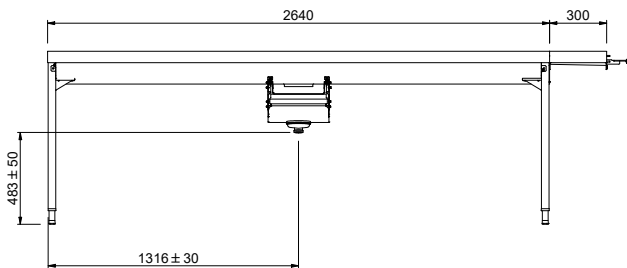

Front aanzicht

D = Afvoer