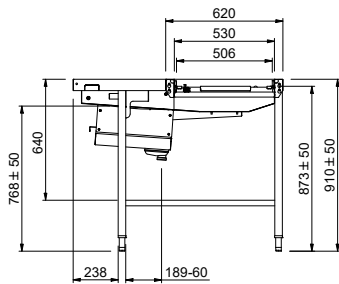

Zij aanzicht

Factory mounted waste rack